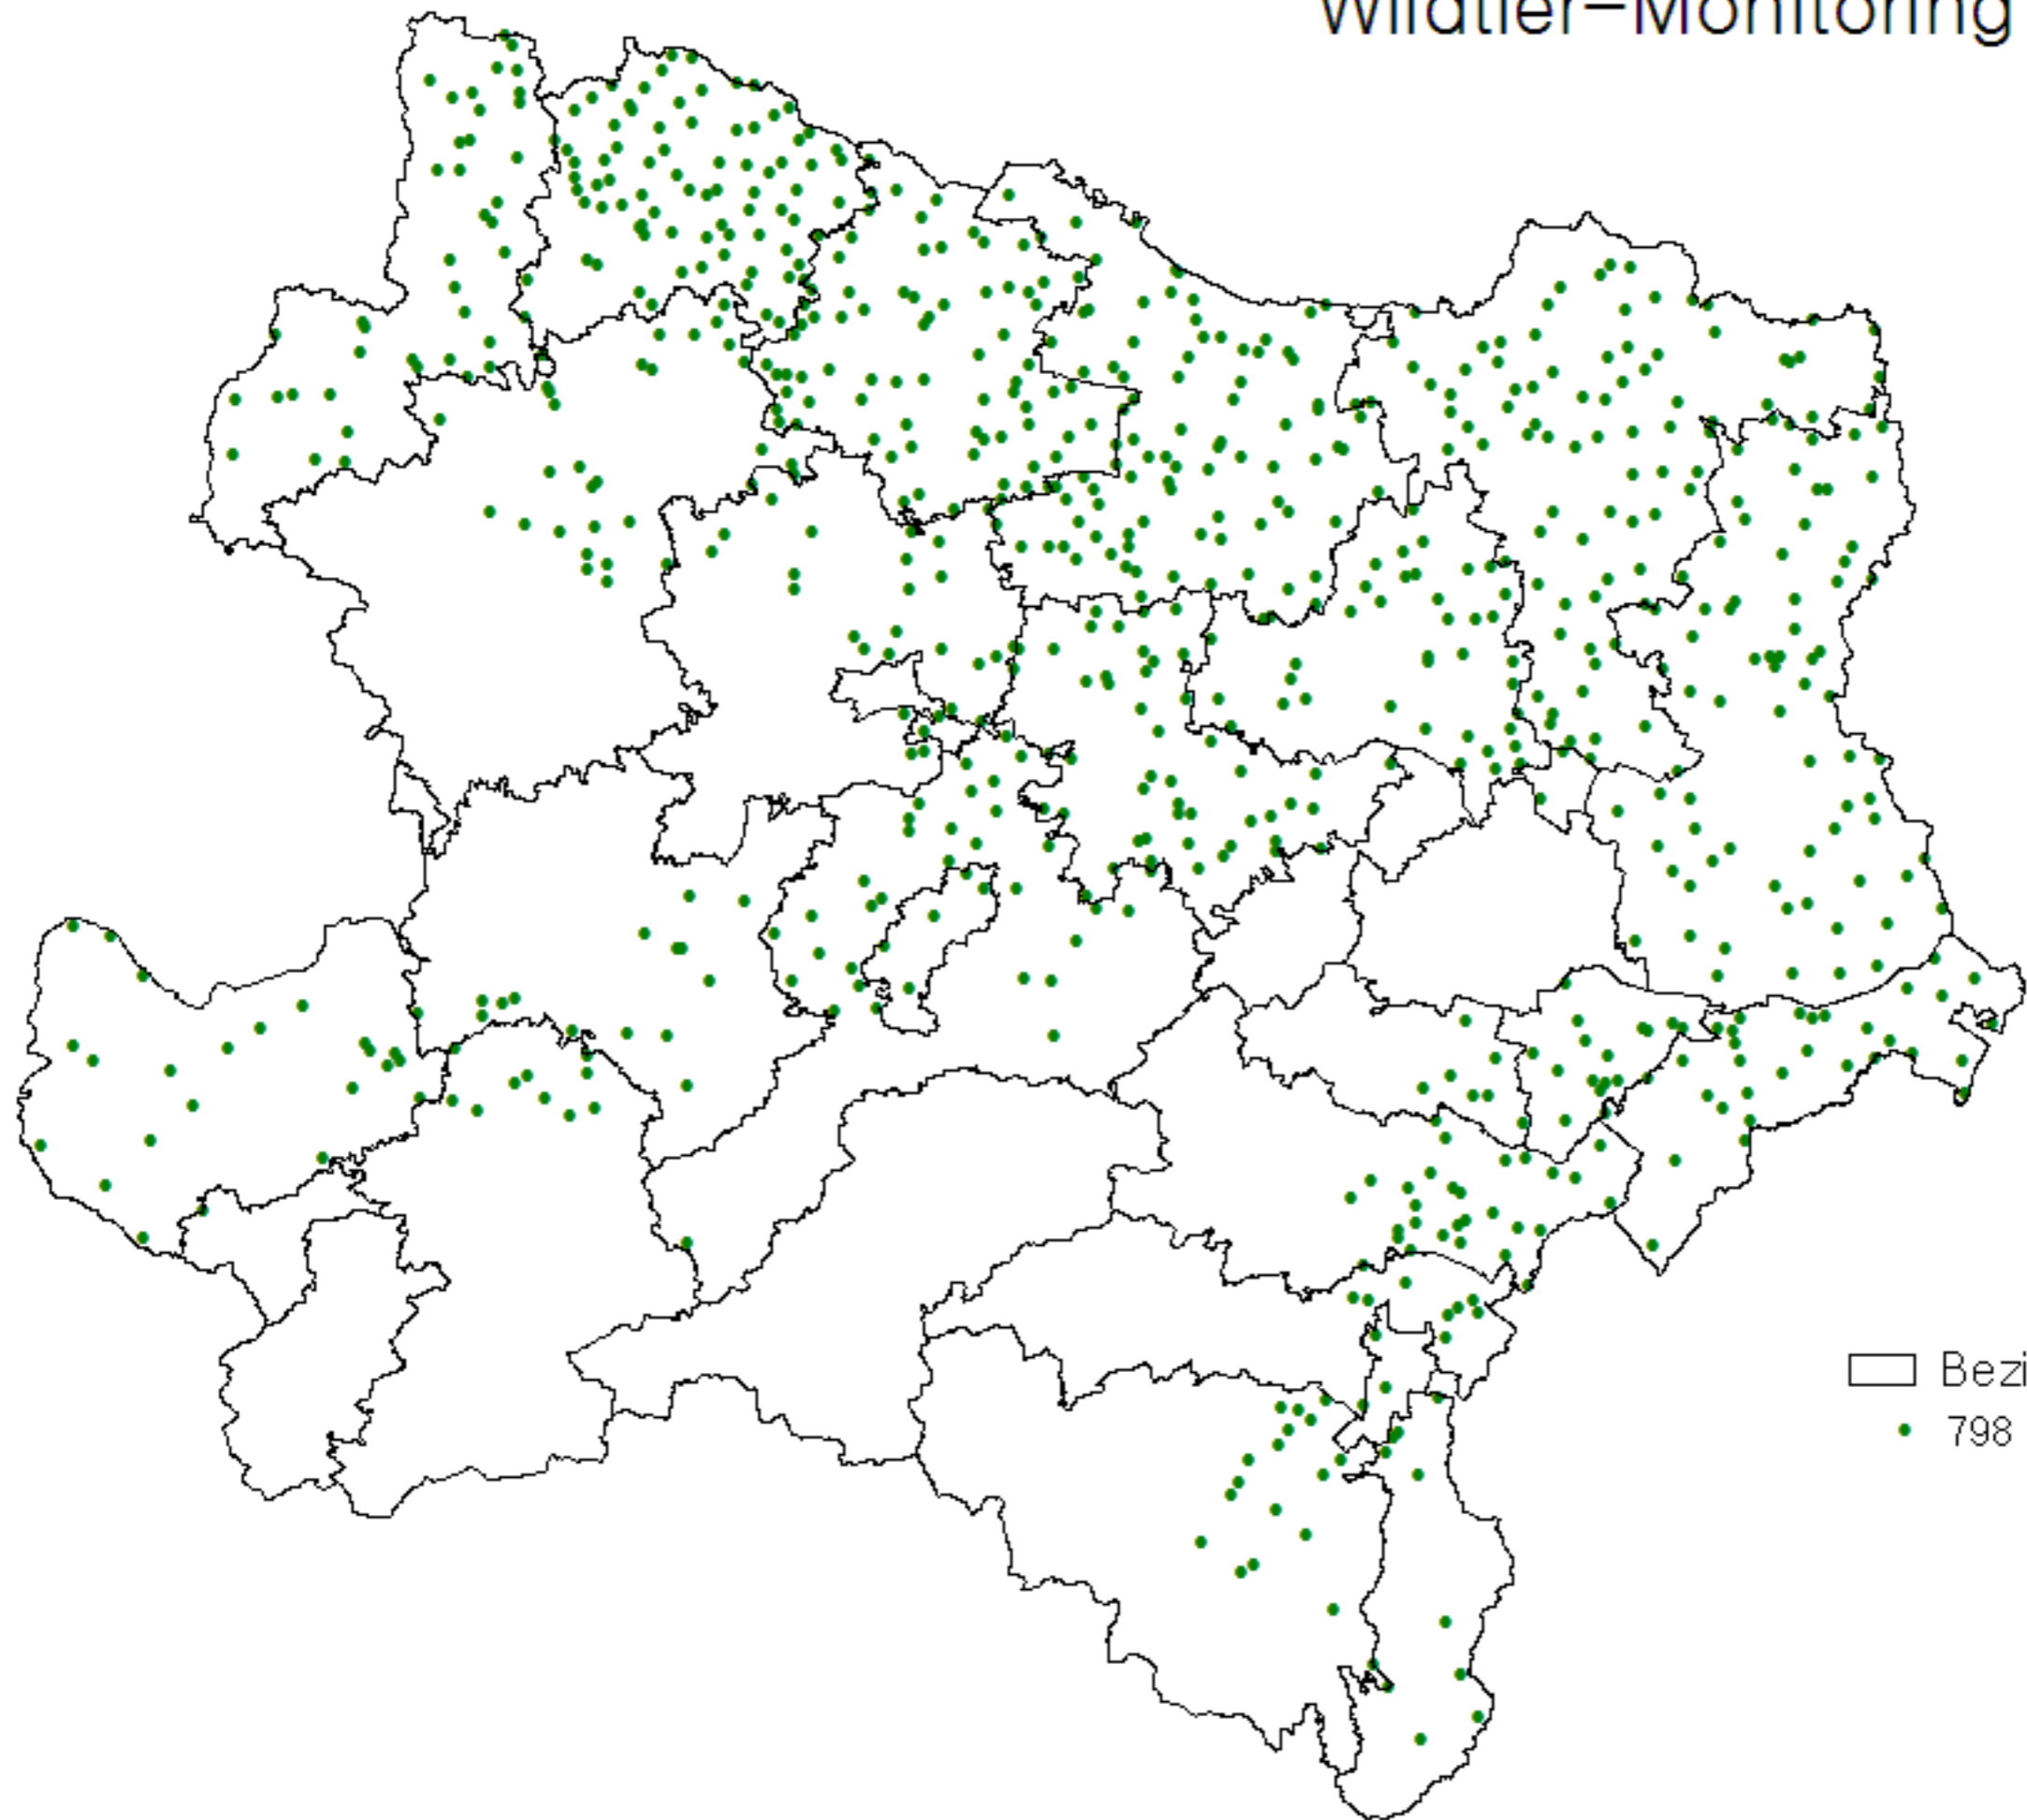

Wildtier-Monitoring Wachtel 2015

© NÖ Landesjagdverband

□ Bezirksgrenze

• 798 Reviere